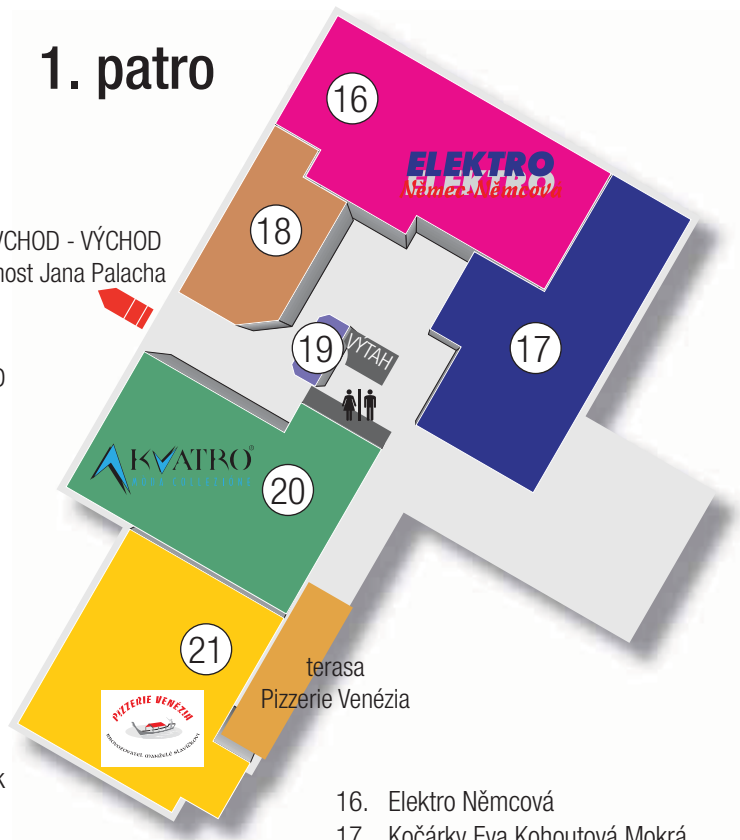

1. patro

VCHOD - VÝCHOD
most Jana Palacha

16. Elektro Němcová
17. Kočárky Eva Kohoutová Mokrá
18. Obuv Straňan
19. Pletené zboží INKA
20. Oděvy Kvatro
21. Pizzerie Venézia