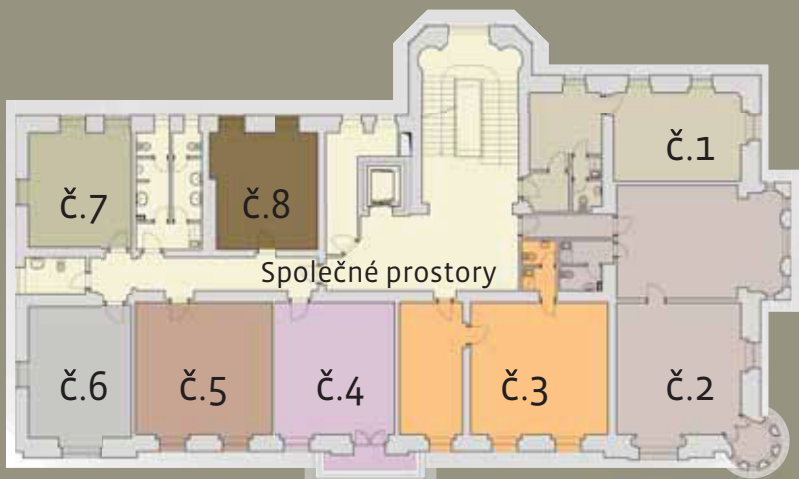

2.NP KOMERČNÍ PROSTORY

Společné prostory	
č.1	46,00 m²
č.2	92,00 m²
č.3	64,00 m²
č.4	36,00 m²
č.5	40,00 m²
č.6	31,00 m²
č.7	27,00 m²
č.8	28,00 m²